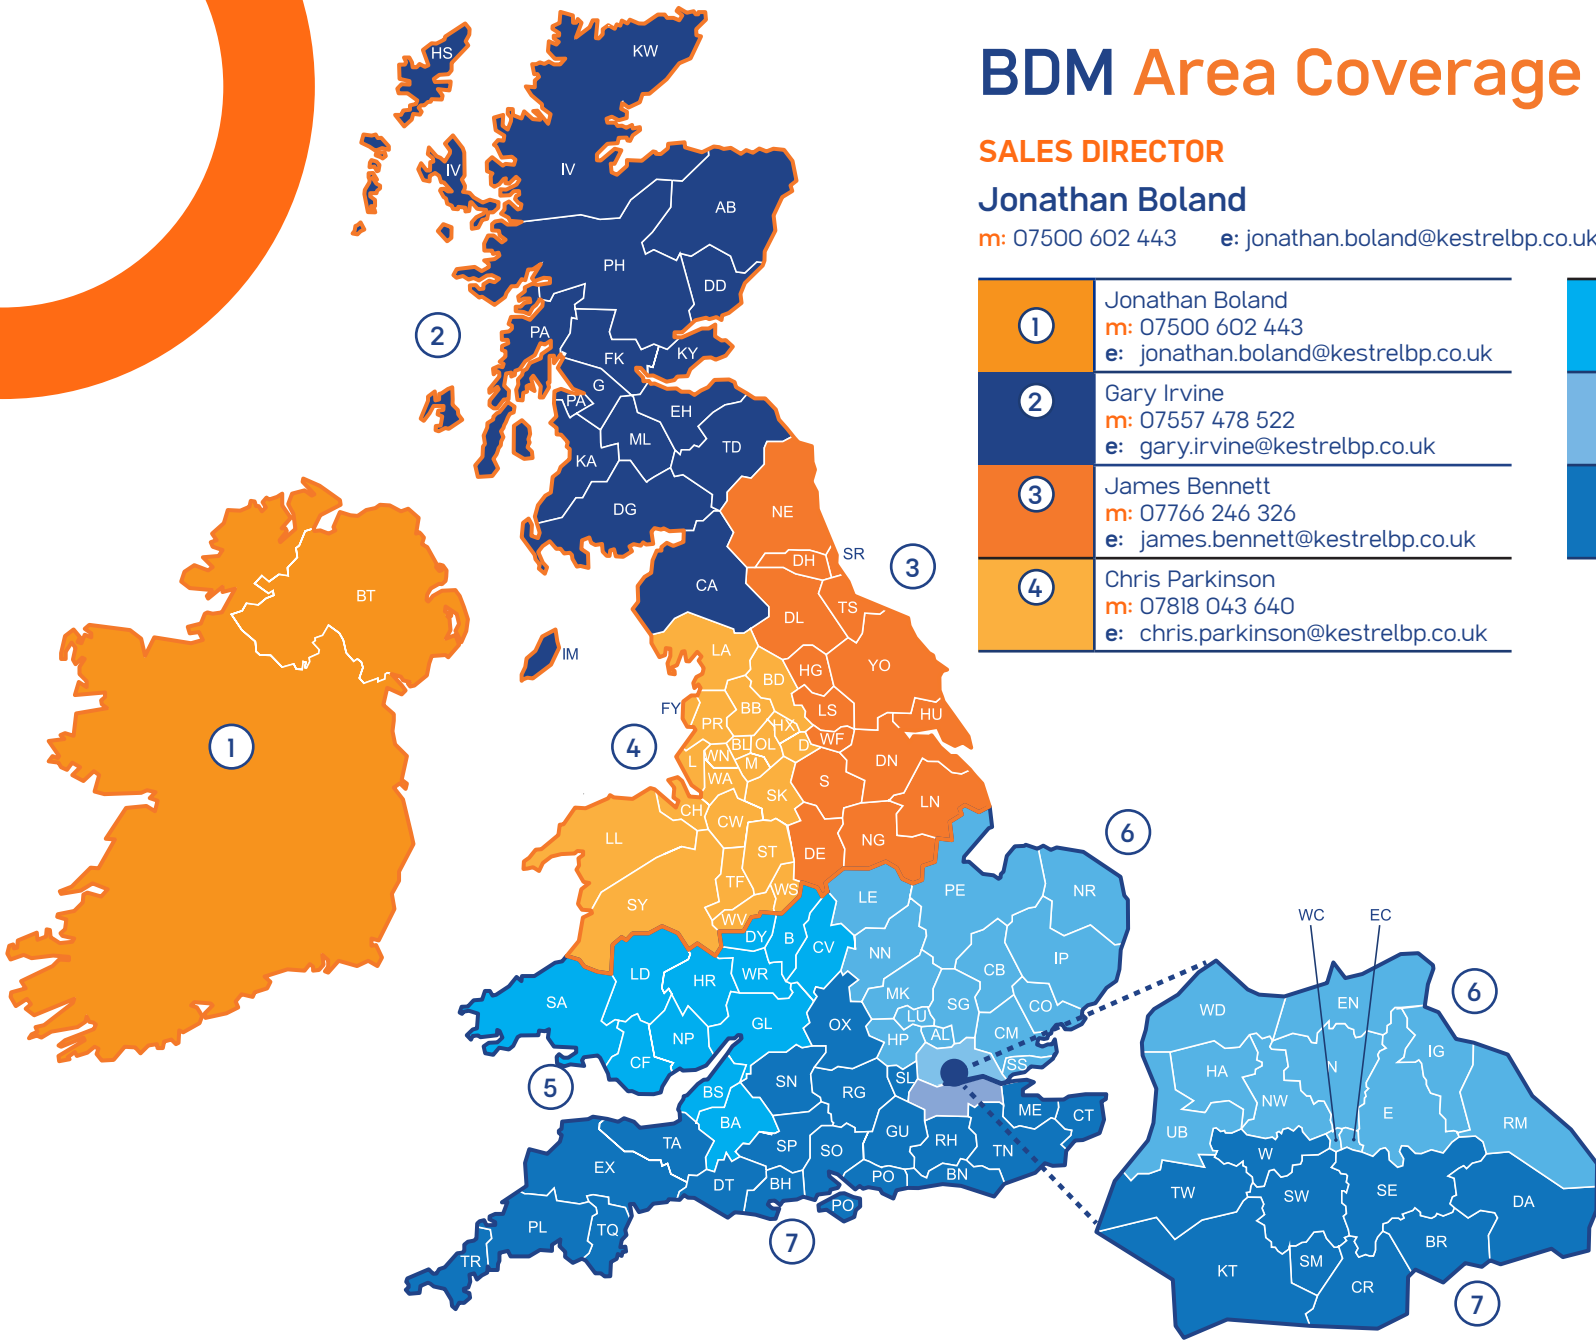

BDM Area Coverage

SALES DIRECTOR

Jonathan Boland

m: 07500 602 443 e: jonathan.boland@kestrelbp.co.uk

1	Jonathan Boland m: 07500 602 443 e: jonathan.boland@kestrelbp.co.uk
2	Gary Irvine m: 07557 478 522 e: gary.irvine@kestrelbp.co.uk
3	James Bennett m: 07766 246 326 e: james.bennett@kestrelbp.co.uk
4	Chris Parkinson m: 07818 043 640 e: chris.parkinson@kestrelbp.co.uk